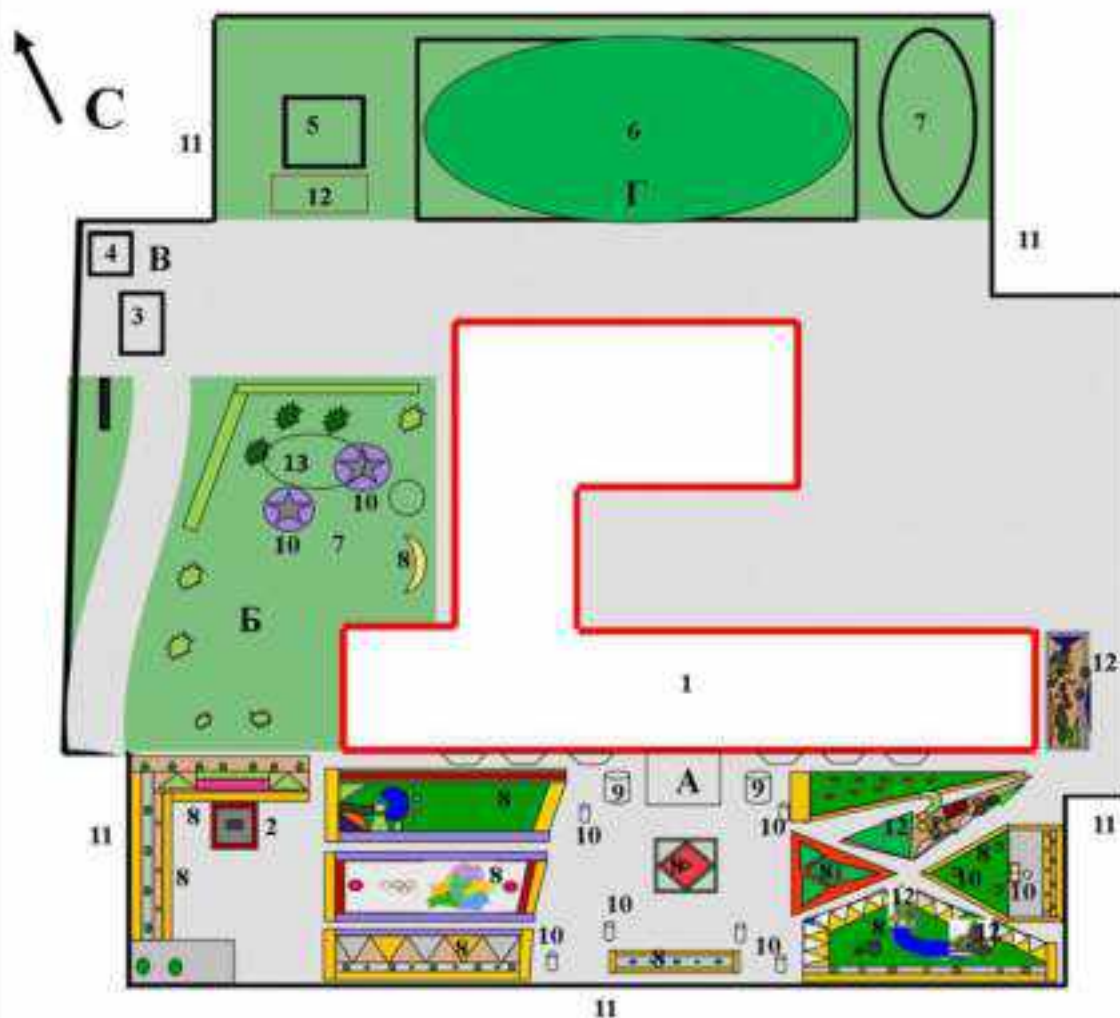

Полоцк 2023

Проект по озеленению и благоустройству пришкольной территории
 ГУО «Средняя школа №10 имени В.М. Азина г. Полоцка»

Функциональное зонирование:

- А. Парадная зона
- Б. Детская зона
- В. Хозяйственная зона
- Г. Спортивная зона

Экспликация:

- 1. Учебное заведение
- 2. Памятник
- 3. Хозяйственная постройка
- 4. Трансформаторная
- 5. Теплица
- 6. Стадион
- 7. Детская площадка
- 8. Цветник
- 9. Габбионы
- 10. Малые архитектурные формы
- 11. Забор
- 12. Цветник
- 13. Сад бабочек